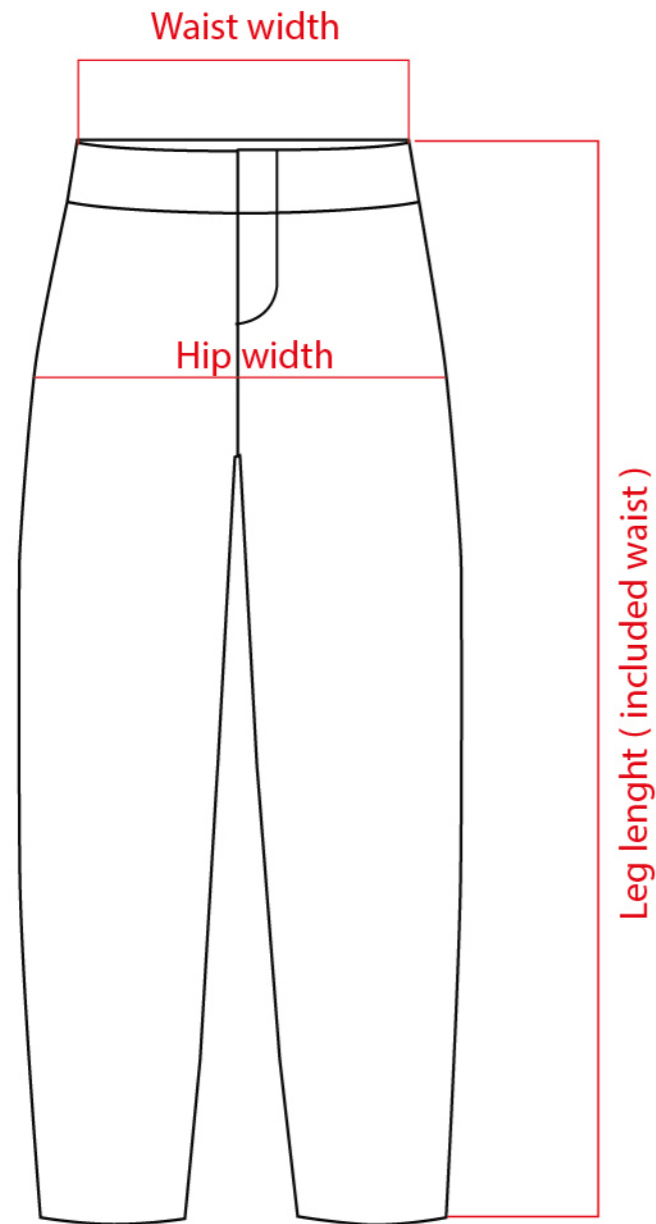

# Size Guide

Taglia/Size	Larghezza vita Waist width	Larghezza bacino Hip width	Lunghezza pantalone ( vita inclusa ) Leg lenght ( included waist )
40/S	35 cm	47 cm	89,5 cm
42/M	37 cm	49 cm	91,5 cm
44/L	39 cm	51 cm	93,5 cm
46/XL	41 cm	53 cm	94,5 cm