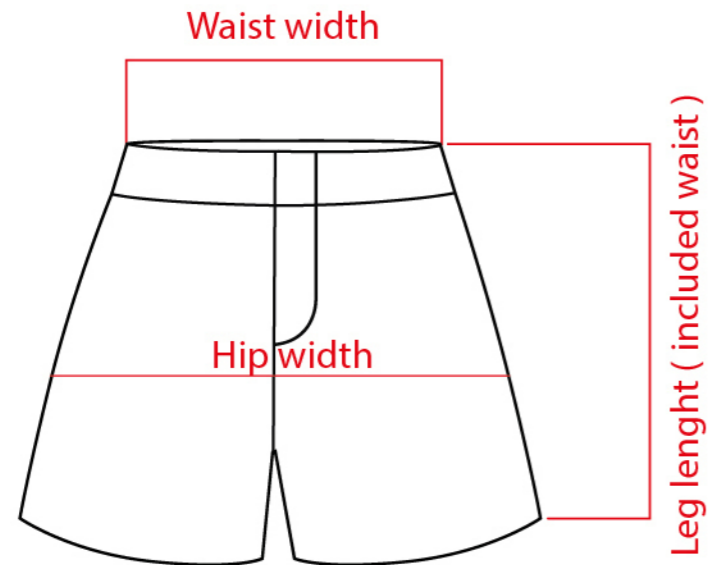

Size Guide

Taglia/Size	Larghezza vita Waist width	Larghezza bacino Hip width	Lunghezza pantaloncino (vita inclusa) Leg lenght (included waist)
40/S	35 cm	51 cm	35,5 cm
42/M	37 cm	53 cm	37,5 cm
44/L	39 cm	55 cm	39,5 cm
46/XL	41 cm	57 cm	40,5 cm