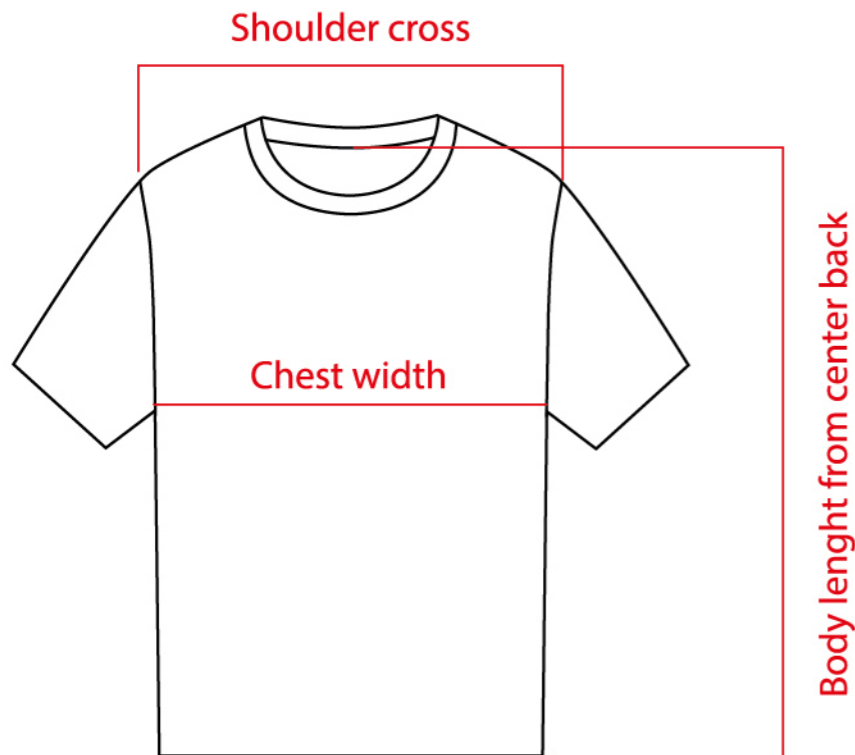

Size Guide

Taglia/Size				Larghezza Torace Chest width	Larghezza spalle Shoulder cross	Lunghezza da centro dietro Body lenght from center back
USA	UK	ITA	EU			
S	28	42	36	49 cm	37,5 cm	55 cm
M	29	44	38	51 cm	38 cm	56 cm
L	30	46	40	53 cm	38,5 cm	57 cm
XL	31	48	42	55 cm	39 cm	58 cm