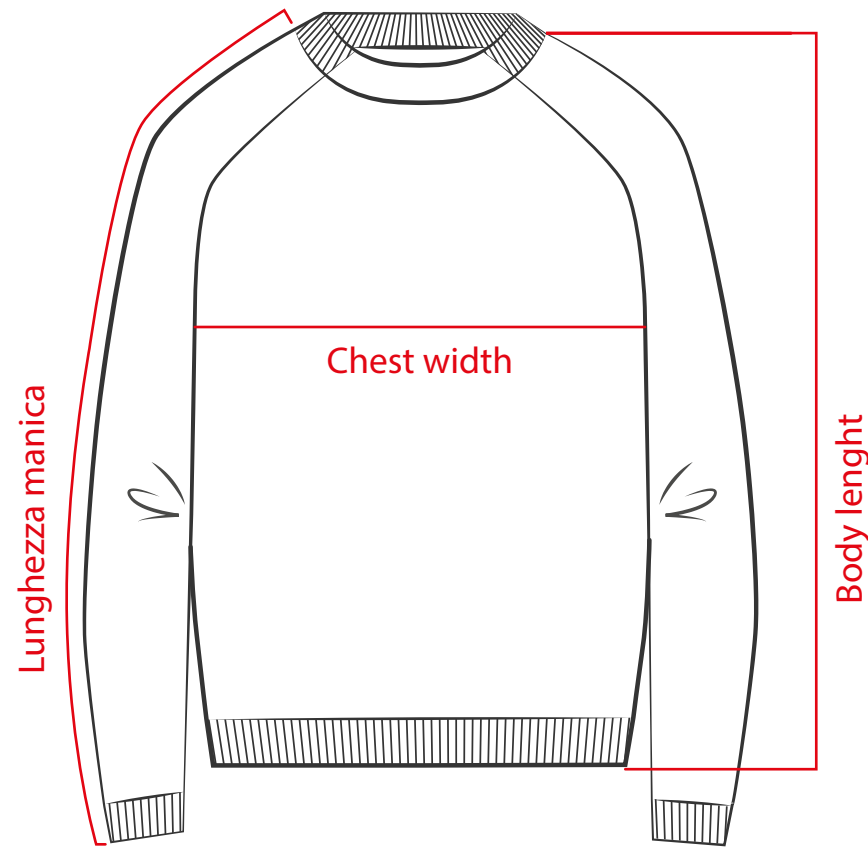

# Size Guide

## DHALIA

Regular Fitting - hammer armhole shape -

Vestibilita' regolare - Giromanica martello -

Taglia/Size				Larghezza Torace Chest width	lunghezza manica da base collo Sleeves lenght from collar	Lunghezza Body lenght
USA	UK	ITA	EU			
S	28	42	36	49	72	61
M	29	44	38	51	73	63
L	30	46	40	54	73	65
XL	31	48	42	56	74	66