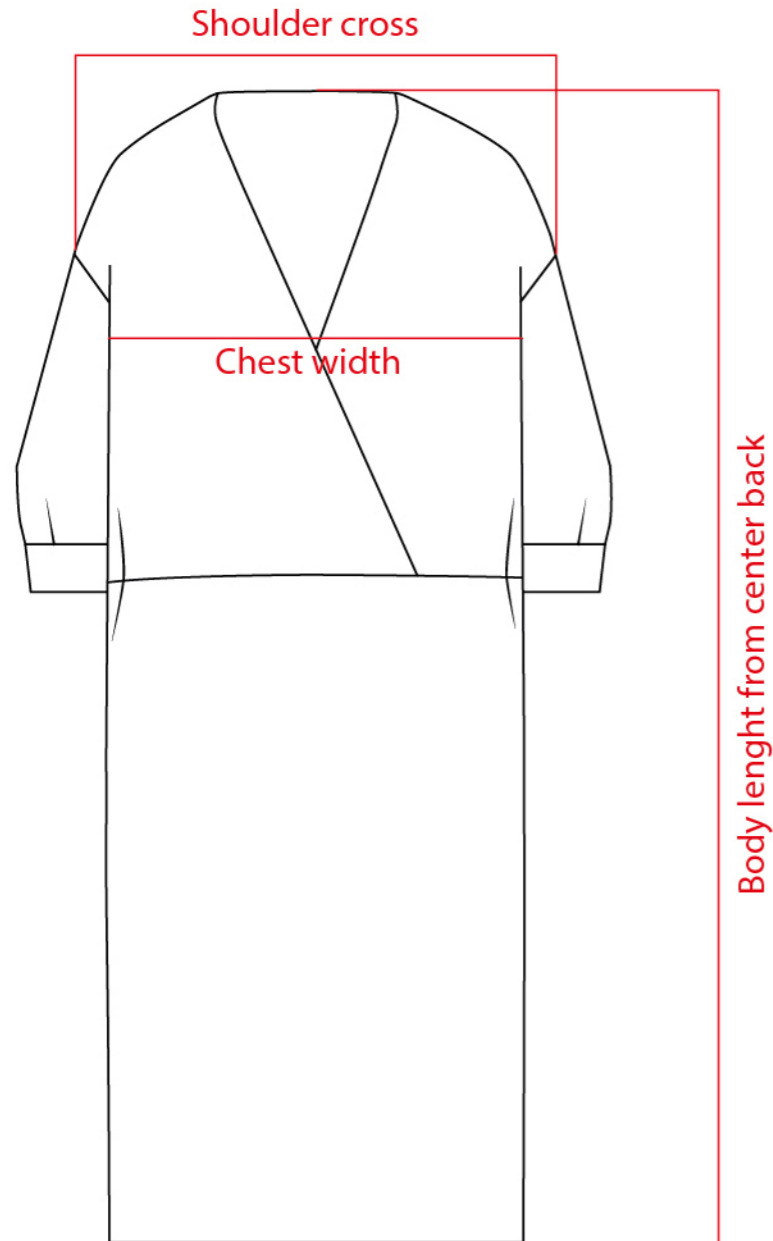

Size Guide

Taglia/Size				Larghezza Torace Chest width	Larghezza spalle Shoulder cross	Lunghezza da centro dietro Body lenght from center back
USA	UK	ITA	EU			
S/M	28/29	42/44	36/38	52 cm	45 cm	100 cm
L/XL	30/31	46/48	40/42	55 cm	47 cm	102 cm