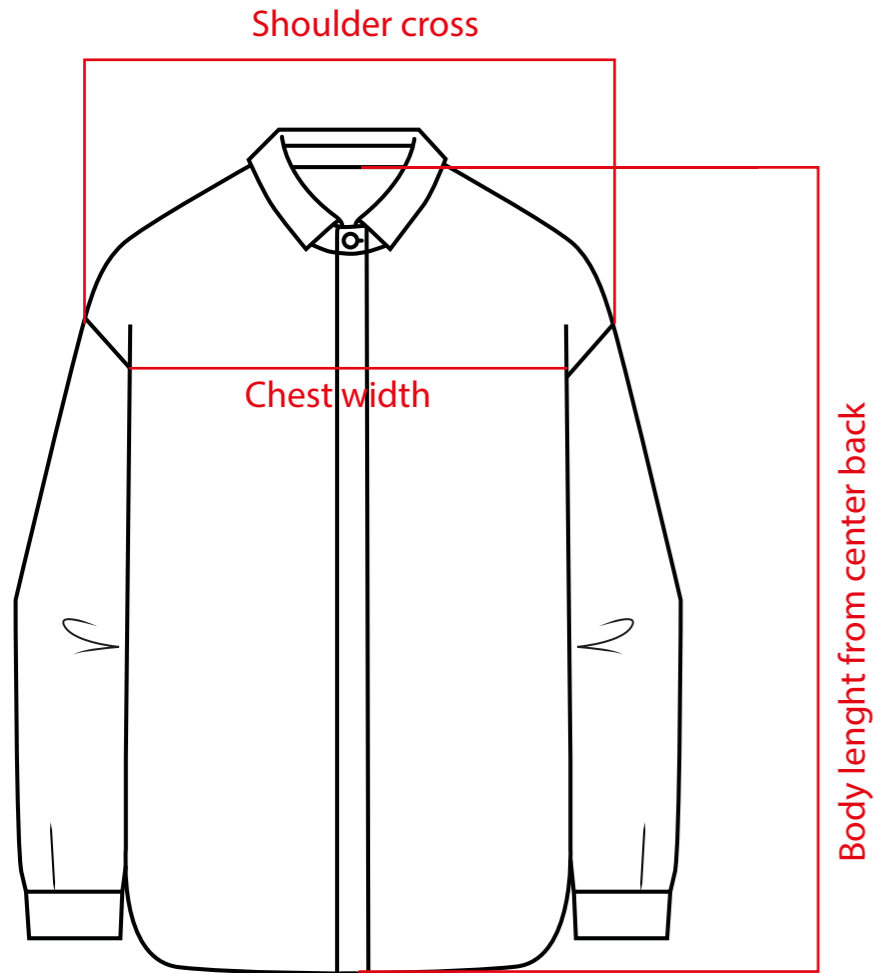

# Size Guide

## ABELIA

Regular Fitting - Shoulder low - Round bottom -

Vestibilita' regolare - Spalla abbassata - Fondo arrotondato -

Taglia/Size				Larghezza Torace Chest width	Larghezza spalle Shoulder cross	Lunghezza da centro dietro Body lenght from center back
USA	UK	ITA	EU			
S	28	42	36	52 cm	44,5 cm	65 cm
M	29	44	38	54 cm	46,5 cm	66 cm
L	30	46	40	56 cm	48,5 cm	67 cm
XL	31	48	42	58 cm	50,5 cm	67,5 cm